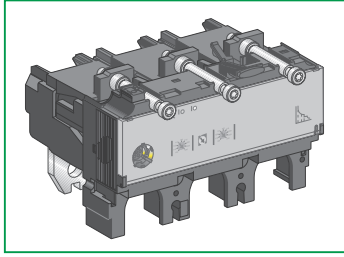

**Compact NSX400-630**

Micrologic trip unit  
Déclencheur Micrologic  
Bloque de relés Micrologic

**GHD16240AA-07**

www.schneider-electric.com

1672620  
(Micrologic 2.3-M / 6.3 E-M)

Schneider Electric Industries SAS